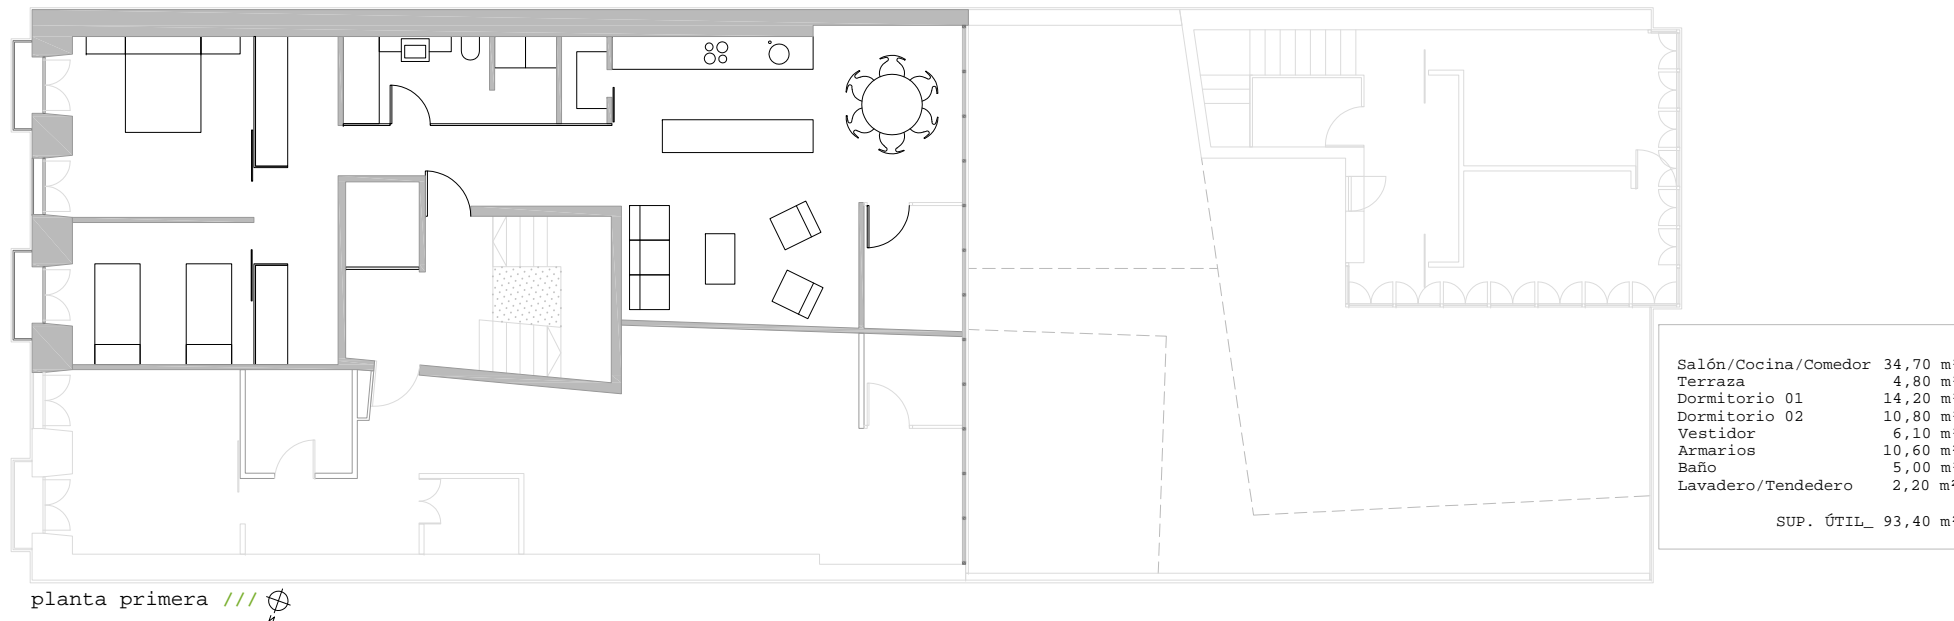

situación /// Rías Baixas /// Playa Compostela_Vilagarcía de Arousa
proyecto /// promoción de 8 viviendas rehabilitadas calificación energética
arquitectos /// recuna e dapena /// 2014/2016

A

vivienda 03 /// dos dormitorios
/// planta primera 93 m²/// e 1:150